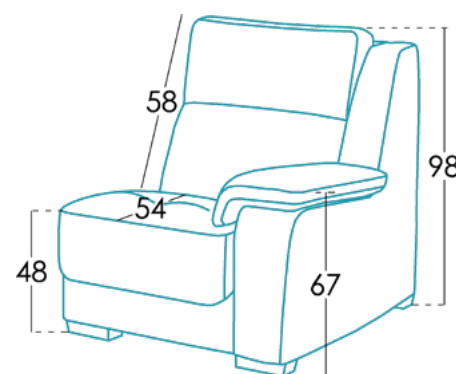

Embalaje

Embalaje compuesto por plástico retractilado y cantoneras de protección.

El embalaje nace a la vez que el diseño, **optimizando** éste para que sea sencillo de transportar y ocupe el menor espacio posible, eludiendo el uso innecesario de material en el embalaje.

Sostenibilidad

Nuestro **diseño es responsable**, minimizando al máximo el impacto de la actividad industrial, optimizando todos los ámbitos del diseño y la producción.

Los productos de Fama están **libres de PFCs**.

Desde nuestra factoría se recicla el 99,9% de los residuos, siguiendo la **política medioambiental** de la empresa. Obteniendo el certificado "Residuos Cero" de AENOR.