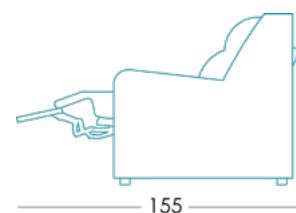

Embalaje

Embalaje compuesto por plástico retractilado y cantoneras de protección.

El embalaje nace a la vez que el diseño, **optimizando** éste para que sea sencillo de transportar y ocupe el menor espacio posible, eludiendo el uso innecesario de material en el embalaje.